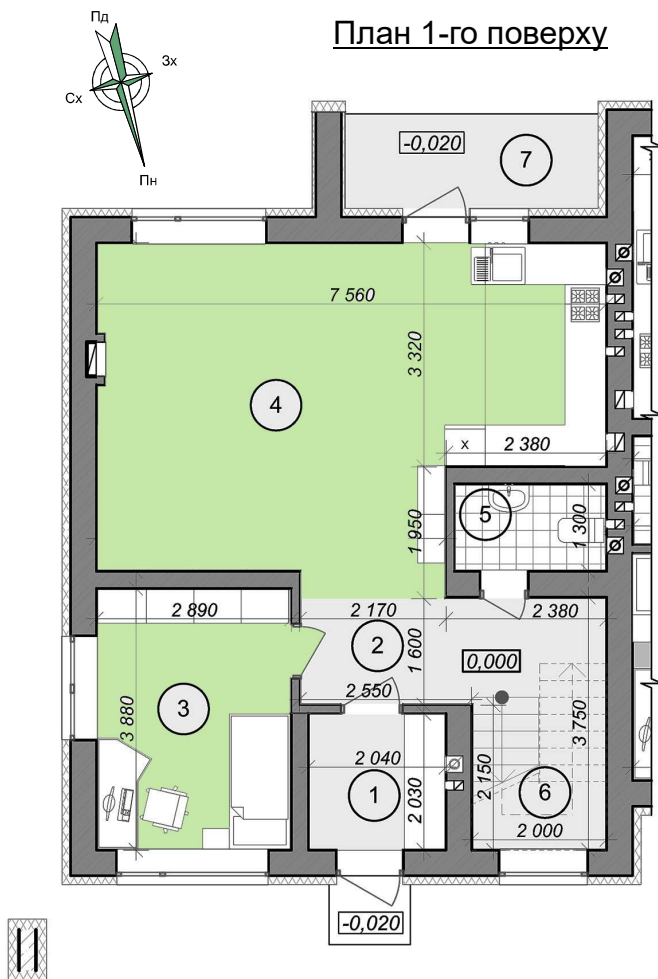

АДРЕСА:

Головний офіс:
79018 Львів, вул. Головацького 23В. оф.42
Тел + 38 097 007 008 9
www.lisopotik.com.ua

КОТЕДЖ №9**143,71 м.кв.****ЕКСПЛІКАЦІЯ ПРИМІЩЕНЬ 1-ГО ПОВЕРХУ:**

1. Тамбур входу	3.98 м.кв.
2. Коридор	4.87 м.кв.
3. Кабінет/кімната	11.67 м.кв.
4. Кухня-вітальня	32.54 м.кв.
5. Санвузол з душовою	2.80 м.кв.
6. Сходова клітка	7.27 м.кв.
7. Тераса	5.24*к 0.3 = 1.57 м.кв.*

Загальна площа 1-го поверху **64,70 м.кв.**
* Загальна площа 1-го поверху по технічному паспорту 63,13 м.кв.

ЕКСПЛІКАЦІЯ ПРИМІЩЕНЬ 2-ГО ПОВЕРХУ:

8. Коридор-хол	5.93 м.кв.
9. Санвузол	2.88 м.кв.
10. Спальня	19.98 м.кв.
11. Спальня	14.83 м.кв.
12. Спальня	20.11 м.кв.
13. Ванна кімната	4.98 м.кв.
14. Сходова клітка	7.58 м.кв.
17. Балкон	2.96*к 0.3 = 0.89 м.кв.*
18. Балкон	6.10*к 0.3 = 1.83 м.кв.*

Загальна площа 2-го поверху **79,01 м.кв.**
* Загальна площа 2-го поверху по технічному паспорту 76,29 м.кв.

Загальна площа котеджу **143,71 м.кв.**
* Загальна площа котеджу по технічному паспорту 139,42 м.кв.