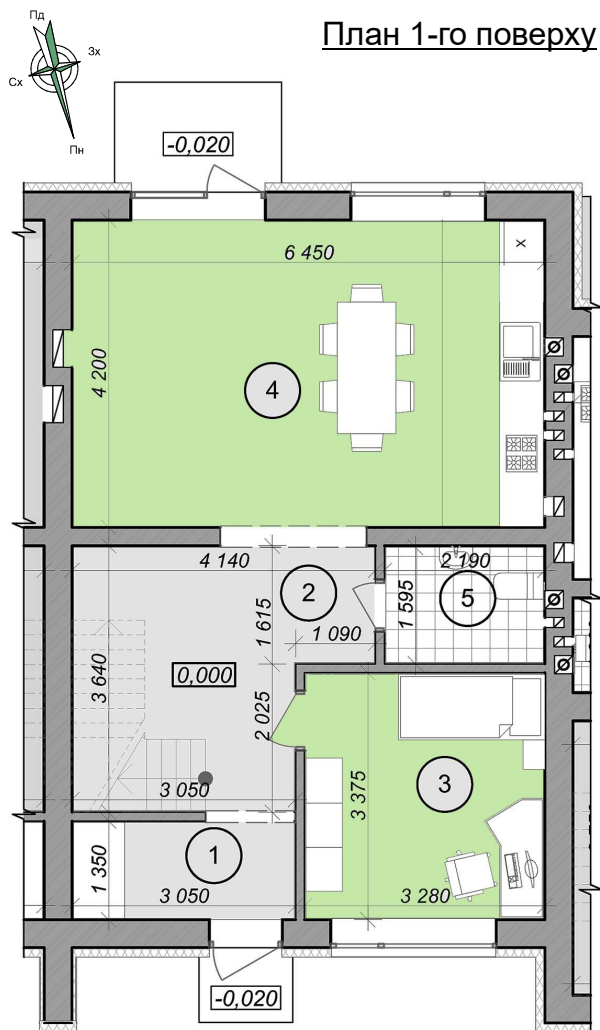

АДРЕСА:

Головний офіс:
79018 Львів, вул. Головацького 23В. оф.42
Тел + 38 097 007 008 9
www.lisopotik.com.ua

КОТЕДЖ №11

123,74 м.кв.

ЕКСПЛІКАЦІЯ ПРИМІЩЕНЬ 1-ГО ПОВЕРХУ:

1. Тамбур входу	3.94 м.кв.
2. Коридор з сходовою кліткою	12.55 м.кв.
3. Кабінет/кімната	10.81 м.кв.
4. Кухня-вітальня	26.93 м.кв.
5. Санвузол з душовою	3.39 м.кв.

Загальна площа 1-го поверху 57,62 м.кв.

ЕКСПЛІКАЦІЯ ПРИМІЩЕНЬ 2-ГО ПОВЕРХУ:

6. Коридор-хол 2-го поверху	11.09 м.кв.
7. Ванна кімната	5.27 м.кв.
8. Санвузол	1.67 м.кв.
9. Спальня	13.29 м.кв.
10. Спальня	13.18 м.кв.
11. Кімната/Гардеробна	6.38 м.кв.
12. Спальня	13.33 м.кв.
13. Балкон	6.40*к 0.3 = 1.91 м.кв.*

Загальна площа 2-го поверху 66,12 м.кв.

* Загальна площа 2-го поверху по технічному паспорту 64,21 м.кв.

Загальна площа котеджу 123,74 м.кв.

* Загальна площа котеджу по технічному паспорту 121,83 м.кв.