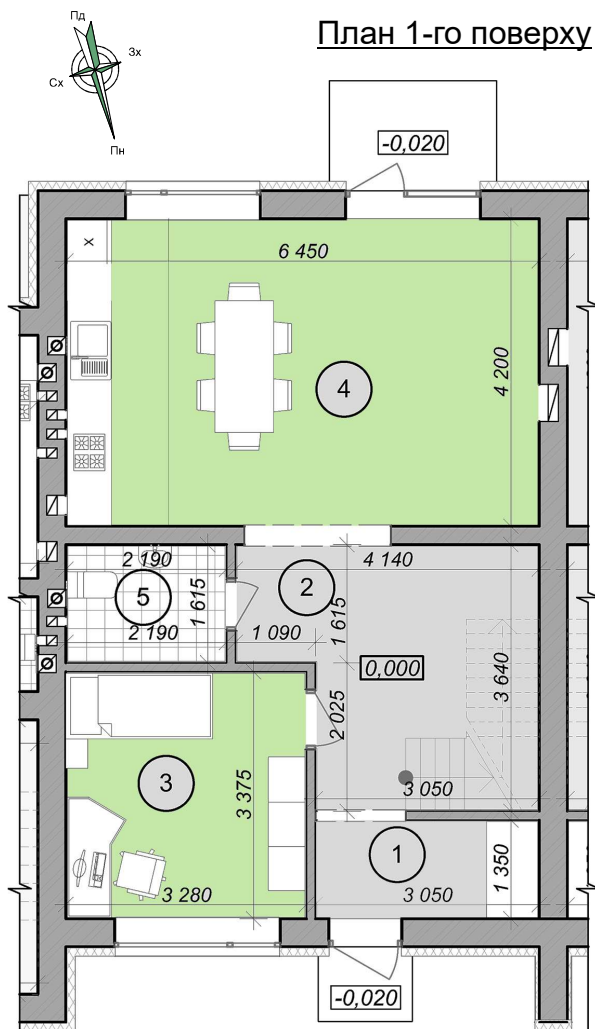

АДРЕСА:

Головний офіс:
79018 Львів, вул. Головацького 23В. оф.42
Тел + 38 097 007 008 9
www.lisopotik.com.ua

КОТЕДЖ №10**123,74 м.кв.****ЕКСПЛІКАЦІЯ ПРИМІЩЕНЬ 1-ГО ПОВЕРХУ:**

1. Тамбур входу	3.94 м.кв.
2. Коридор з сходовою кліткою	12.55 м.кв.
3. Кабінет/кімната	10.81 м.кв.
4. Кухня-вітальня	26.93 м.кв.
5. Санвузол з душовою	3.39 м.кв.

Загальна площа 1-го поверху 57,62 м.кв.

ЕКСПЛІКАЦІЯ ПРИМІЩЕНЬ 2-ГО ПОВЕРХУ:

6. Коридор-хол 2-го поверху	11.09 м.кв.
7. Ванна кімната	5.27 м.кв.
8. Санвузол	1.67 м.кв.
9. Спальня	13.29 м.кв.
10. Спальня	13.18 м.кв.
11. Кімната/Гардеробна	6.38 м.кв.
12. Спальня	13.33 м.кв.
13. Балкон	6.40*к 0.3 = 1.91 м.кв.*

Загальна площа 2-го поверху 66,12 м.кв.

* Загальна площа 2-го поверху по технічному паспорту 64,21 м.кв.

Загальна площа котеджу 123,74 м.кв.

* Загальна площа котеджу по технічному паспорту 121,83 м.кв.